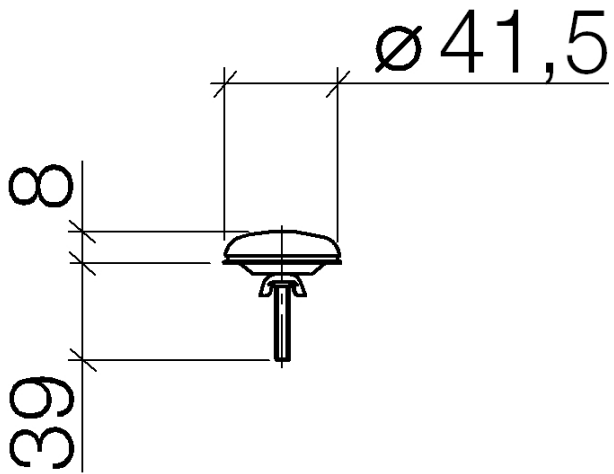

12 715 970

Passt zu: IMO, LULU, MADISON, MEM,
TARA, CL.1, LISSÉ, VAIA, META, CYO

| | | |
|---|---------------------------------|---------------|
|  | Weiß matt | 12 715 970-10 |
|  | Chrom | 12 715 970-00 |
|  | chrom gebürstet | 12 715 970-04 |
|  | Platin gebürstet | 12 715 970-06 |
|  | Platin | 12 715 970-08 |
|  | Messing (23kt Gold) | 12 715 970-09 |
|  | Dark Chrome | 12 715 970-19 |
|  | Light Gold | 12 715 970-26 |
|  | Light Gold gebürstet | 12 715 970-27 |
|  | Messing gebürstet (23kt Gold) | 12 715 970-28 |
|  | Schwarz matt | 12 715 970-33 |
|  | Bronze gebürstet | 12 715 970-42 |
|  | Champagne gebürstet (22kt Gold) | 12 715 970-46 |
|  | Champagne (22kt Gold) | 12 715 970-47 |
|  | Chrom gebürstet | 12 715 970-93 |
|  | Dark Platin gebürstet | 12 715 970-99 |

Hahnlochabdeckung - Weiß matt

IMO

12 715 970

12 715 970

12 715 970

Ersatzteile für die
anderen
Oberflächenvarianten
finden Sie hier:
Chrom